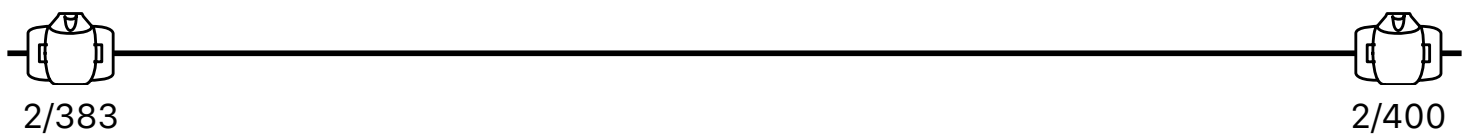

Martin MH1 Profile Plus 16' - 17 DMX channels

CLF Hercules led par 30' - 12 DMX channels

Martin Mac Aura 11'-58' - 25 DMX channels

CLF Ares flood light 4x 36,6'-1x54,4' - 16 DMX channels

Dimmers in universe 1 op DMX 1 t/m 24

Vrije ruimte in universe 1 op DMX 400 t/m 499

Zaallicht in universe 1 op DMX 500 t/m 512