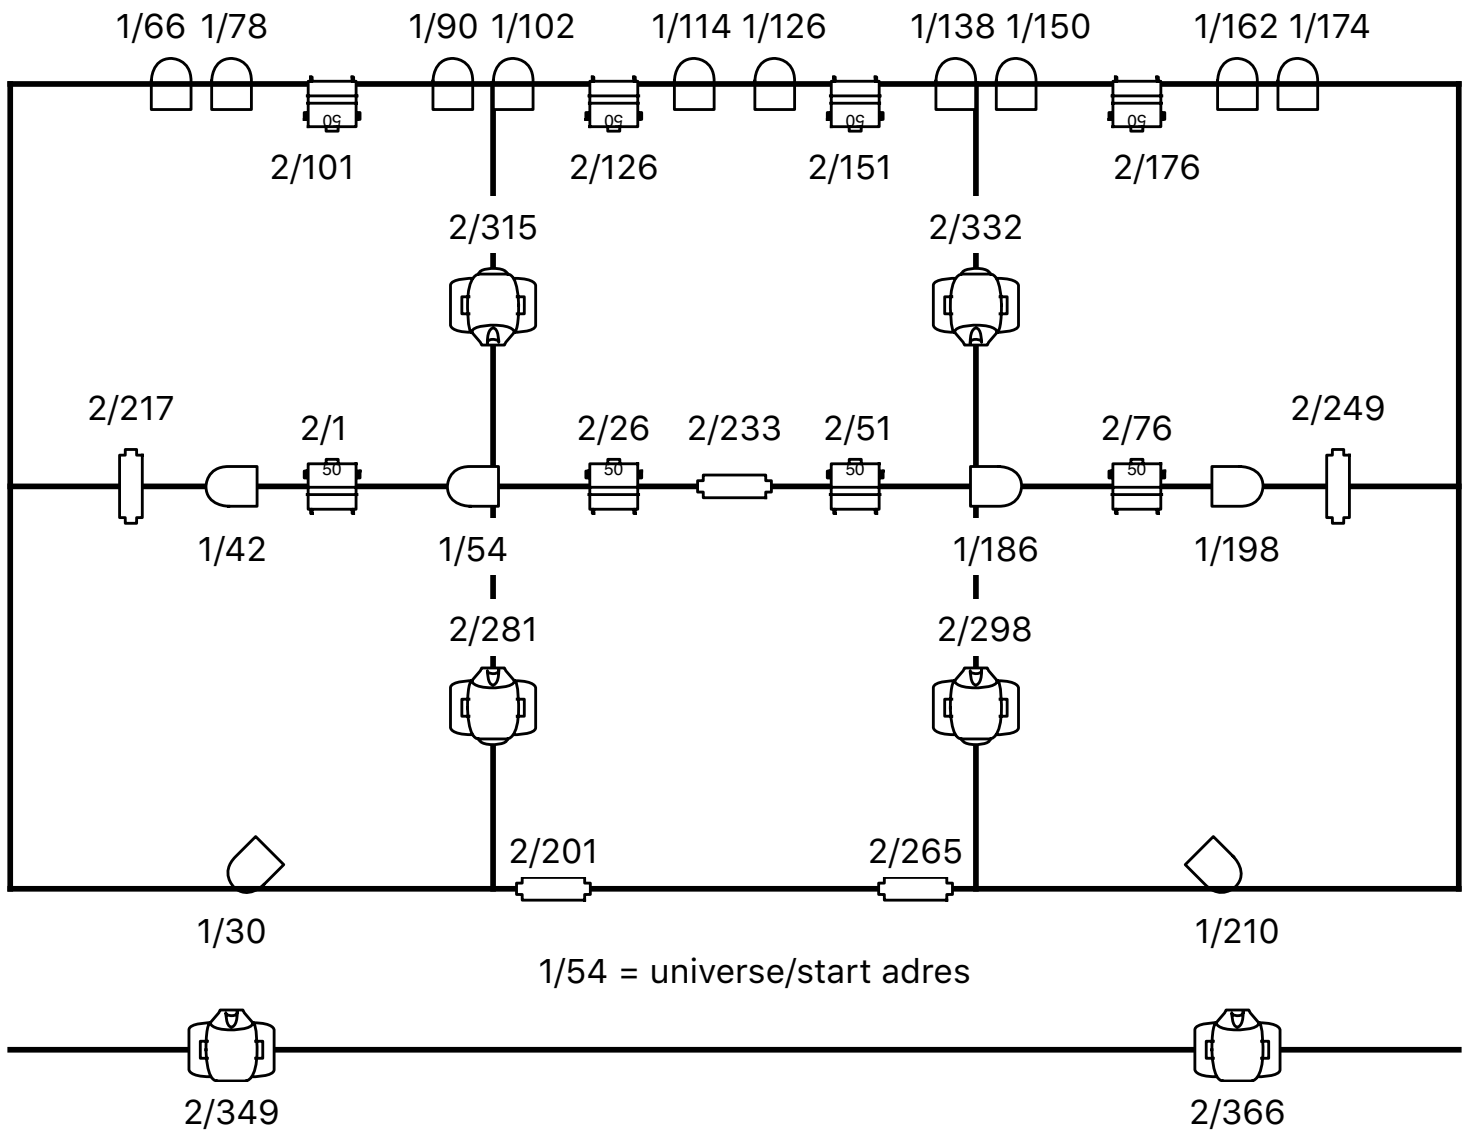

DMX Adressering vaste verlichting Theaterkerk Bommel